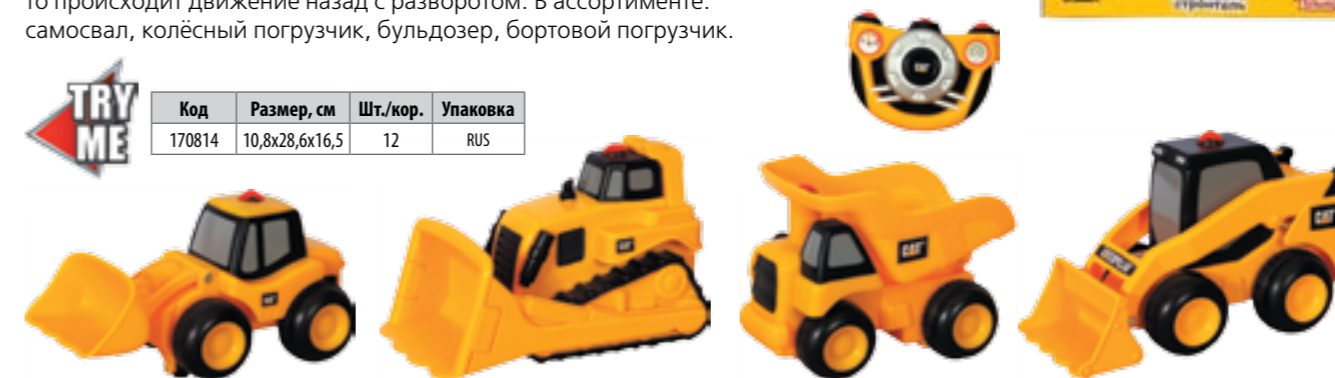

80180TS-R

МАЛЕНЬКИЙ СТРОИТЕЛЬ

Строительная радиоуправляемая техника для самых маленьких. Если нажать кнопку на пульте, то машина поедет вперёд. Когда кнопка не нажата или машина выходит из зоны действия пульта, то происходит движение назад с разворотом. В ассортименте: самосвал, колёсный погрузчик, бульдозер, бортовой погрузчик.

Код	Размер, см	Шт./кор.	Упаковка
170814	10,8x28,6x16,5	12	RUS