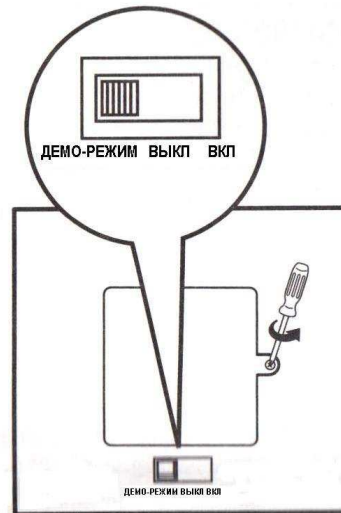

ЭХО:

Добавляет звуковой эффект эхо (Только для режима ударных). Для выхода из функции нажмите повторно на кнопку повторно.

РИТМЫ:

Выберите один из 8 ритмов путем нажатия на соответствующие кнопки: Медленный рок, Рок, Нью-Нью, Диско, Марш, Вальс, Самба, Блюз.

ГРОМКОСТЬ ▲/▼

Используйте кнопки регулирования громкости, чтобы соответственно увеличить или уменьшить громкость проигрывания. Всего 16 уровней громкости.

СБРОС/ СТОП

1. Нажмите на кнопку СБРОС (Reset) для возврата к установкам по умолчанию.
2. Нажмите на кнопку СТОП (Stop) для выхода из функции.

ВКЛЮЧЕНИЕ

Переведите переключатель, расположенный рядом с отсеком для батареек в положение ВКЛ (PLAY). Демо-режимы только для демонстрационных целей.