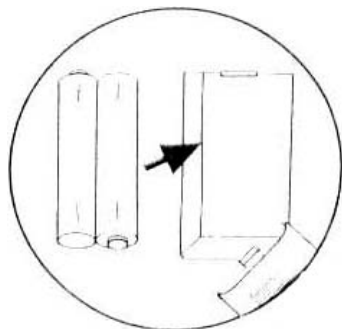

Пупс в коробке (арт. 16889)

Инструкция по эксплуатации

ВНИМАНИЕ! Не рекомендуется использовать для детей младше 3-х лет!

СОДЕРЖИТ МЕЛКИЕ ДЕТАЛИ!

- Высота пупса 40 см
- Виниловые голова, руки и ноги
- В комплекте с пластиковой бутылочкой и пустышкой
- Говорит, смеется, плачет, сосет бутылочку, шевелит губами, причмокивает

Вставьте носик бутылочки в рот пупса, и он будет сосать бутылочку, шевеля губами

Установка батареек

Вам потребуются 2 батарейки 1,5V размера «AA»

1. Откройте крышку отделения для батареек.
2. Вставьте комплект из 2-х батареек, соблюдая полярность.
3. Закройте крышку.