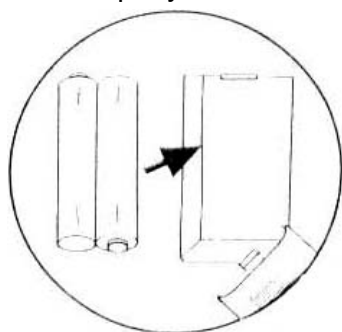

Кукла в коробке (арт. 16888)

Инструкция по эксплуатации

ВНИМАНИЕ! Не рекомендуется использовать для детей младше 3-х лет!

СОДЕРЖИТ МЕЛКИЕ ДЕТАЛИ!

- Высота куклы 40 см
- Виниловая голова
- В комплекте с пластиковой бутылочкой
- Говорит, смеется, плачет, сосет бутылочку, шевелит губами

Вставьте носик бутылочки в рот куклы, и она будет сосать бутылочку, шевеля губами

Установка батареек

Вам потребуются 2 батарейки 1,5V размера «AA»

1. Откройте крышку отделения для батареек.
2. Вставьте комплект из 2-х батареек, соблюдая полярность.
3. Закройте крышку.