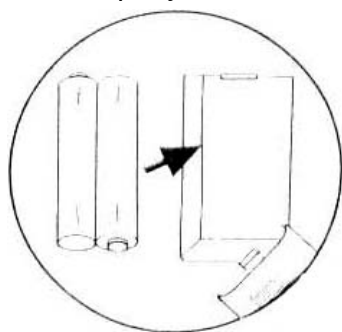

## Инструкция по эксплуатации

**ВНИМАНИЕ!** Не рекомендуется использовать для детей младше 3-х лет!

**СОДЕРЖИТ МЕЛКИЕ ДЕТАЛИ!**

- Высота куклы 40 см
- Виниловые голова, руки и ноги
- В комплекте с пластиковыми медицинскими принадлежностями
- Смеется, плачет, сердце куклы бьется

Приложите стетоскоп к груди куклы, и вы услышите, как бьется ее сердце

Поставьте кукле укол, и она заплачет

Нажмите на животик куклы, и она засмеется

### Установка батареек

Вам потребуются 2 батарейки 1,5V размера «АА»

1. Откройте крышку отделения для батареек.
2. Вставьте комплект из 2-х батареек, соблюдая полярность.
3. Закройте крышку.