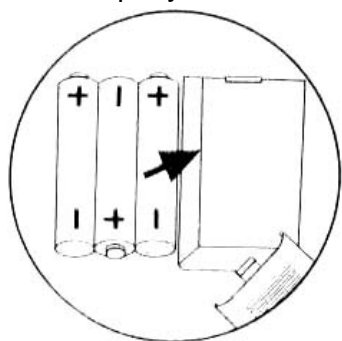

Пупс в коробке (арт. 16238)

Инструкция по эксплуатации

ВНИМАНИЕ! Не рекомендуется использовать для детей младше 3-х лет!

СОДЕРЖИТ МЕЛКИЕ ДЕТАЛИ!

- Высота пупса 40 см
- Виниловые голова, руки и ноги
- В комплекте с пластиковой бутылочкой
- Плачет и сосет бутылочку

Установка батареек

Вам потребуются 3 батарейки 1,5V размера «AA»

1. Откройте крышку отделения для батареек.
2. Вставьте комплект из 3-х батареек, соблюдая полярность.
3. Закройте крышку.

Важная информация: