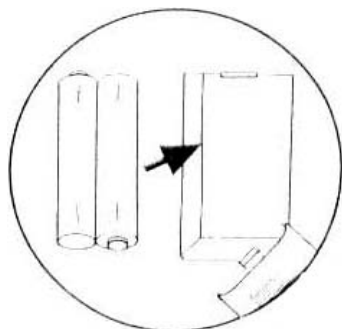

### Инструкция по эксплуатации

**ВНИМАНИЕ!** Не рекомендуется использовать для детей младше 3-х лет!

**СОДЕРЖИТ МЕЛКИЕ ДЕТАЛИ!**

- Высота куклы 36 см
- Виниловые голова, руки и ноги
- Поет и разговаривает

#### Установка батареек

Вам потребуются 2 батарейки 1,5V размера «AA»

1. Откройте крышку отделения для батареек.
2. Вставьте комплект из 2-х батареек, соблюдая полярность.
3. Закройте крышку.