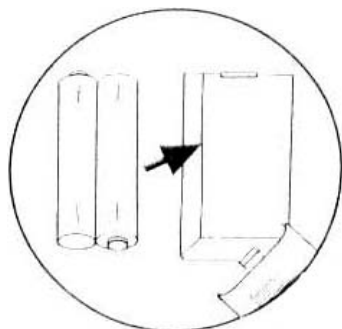

Пупс в коробке (арт. 14885А)

Инструкция по эксплуатации

ВНИМАНИЕ! Не рекомендуется использовать для детей младше 3-х лет!

СОДЕРЖИТ МЕЛКИЕ ДЕТАЛИ!

- Высота пупса 36 см
- Виниловые голова, руки и ноги
- В комплекте с пластиковой бутылочкой и соской-пустышкой
- Плачет и сосет бутылочку

Установка батареек

Вам потребуются 2 батарейки 1,5V размера «АА»

1. Откройте крышку отделения для батареек.
2. Вставьте комплект из 2-х батареек, соблюдая полярность.
3. Закройте крышку.

Важная информация: