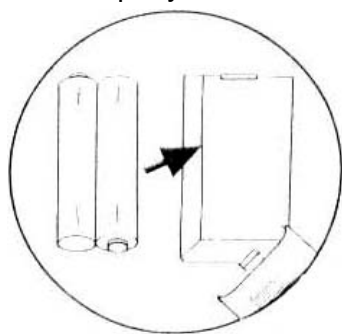

Пупс в коробке (арт. 14881А)

Инструкция по эксплуатации

ВНИМАНИЕ! Не рекомендуется использовать для детей младше 3-х лет!

СОДЕРЖИТ МЕЛКИЕ ДЕТАЛИ!

- Высота пупса 36 см
- Виниловые голова, руки и ноги
- В комплекте с пластиковой бутылочкой и соской-пустышкой
- Плачет и сосет бутылочку

Установка батареек

Вам потребуются 2 батарейки 1,5V размера «АА»

1. Откройте крышку отделения для батареек.
2. Вставьте комплект из 2-х батареек, соблюдая полярность.
3. Закройте крышку.

Важная информация: