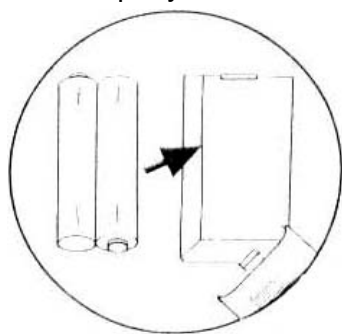

Пупс в коробке (арт. 14881А)

Инструкция по эксплуатации

ВНИМАНИЕ! Не рекомендуется использовать для детей младше 3-х лет!

СОДЕРЖИТ МЕЛКИЕ ДЕТАЛИ!

- Высота пупса 36 см
- Виниловые голова, руки и ноги
- В комплекте с пластиковой соской-пустышкой
- Плачет и сосет соску

Установка батареек

Вам потребуются 2 батарейки 1,5V размера «АА»

1. Откройте крышку отделения для батареек.
2. Вставьте комплект из 2-х батареек, соблюдая полярность.
3. Закройте крышку.

Важная информация: