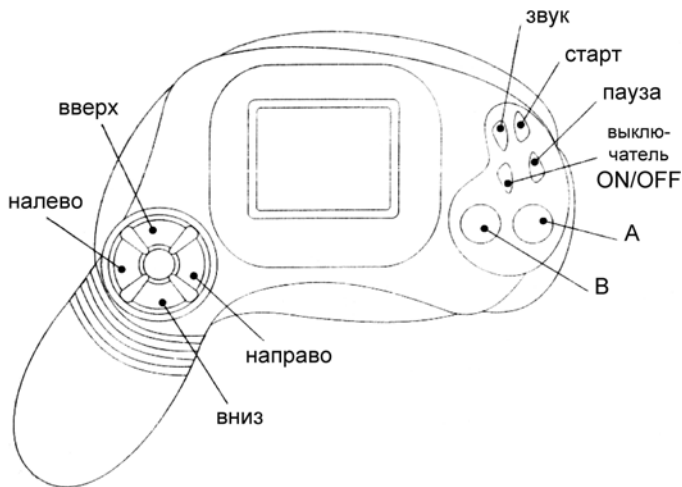

# Электронная игра со сменными дисплеями (арт. WLG238, код 77248)

## Инструкция по эксплуатации

**ВНИМАНИЕ!** Игрушка не предназначена для детей младше 3-х лет.  
**СОДЕРЖИТ МЕЛКИЕ ДЕТАЛИ!**

В игрушке используются 2 батарейки размера AA (не прилагаются)