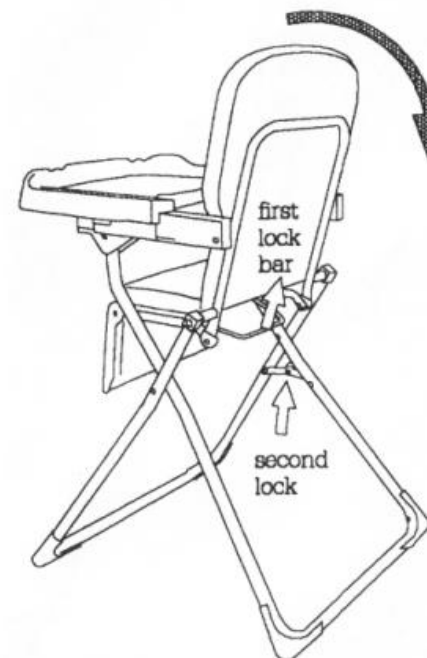

ДЕТСКИЙ СТУЛ SB-603

Комплектующие:

Раскладной стул
Регулируемая подставка для ног
Передвижной поднос с держателем
Мягкая спинка и сиденье с ремнями
Держатель спинки и ножек
Инструкция по эксплуатации

Инструкция по эксплуатации:

Разложите стул, держась одной рукой за его спинку, другой за ножки.
Спинка автоматически закрепится в вертикальном положении.
Вставьте передние и задние ножки стула.
Закрепите держатель ножек.
Вставьте поднос, ослабив защелки сбоку.
Зафиксируйте защелки, закрепляющие поднос.
Закрепите спинку, опустив держатель спинки, находящийся сзади.
Растегните ремни и посадите ребенка на стул.
Зафиксируйте пряжки ремней так, чтобы обеспечить безопасность ребенка, не стесняя его движений.
Вставьте подставку для ног и закрепите ее на необходимой высоте.