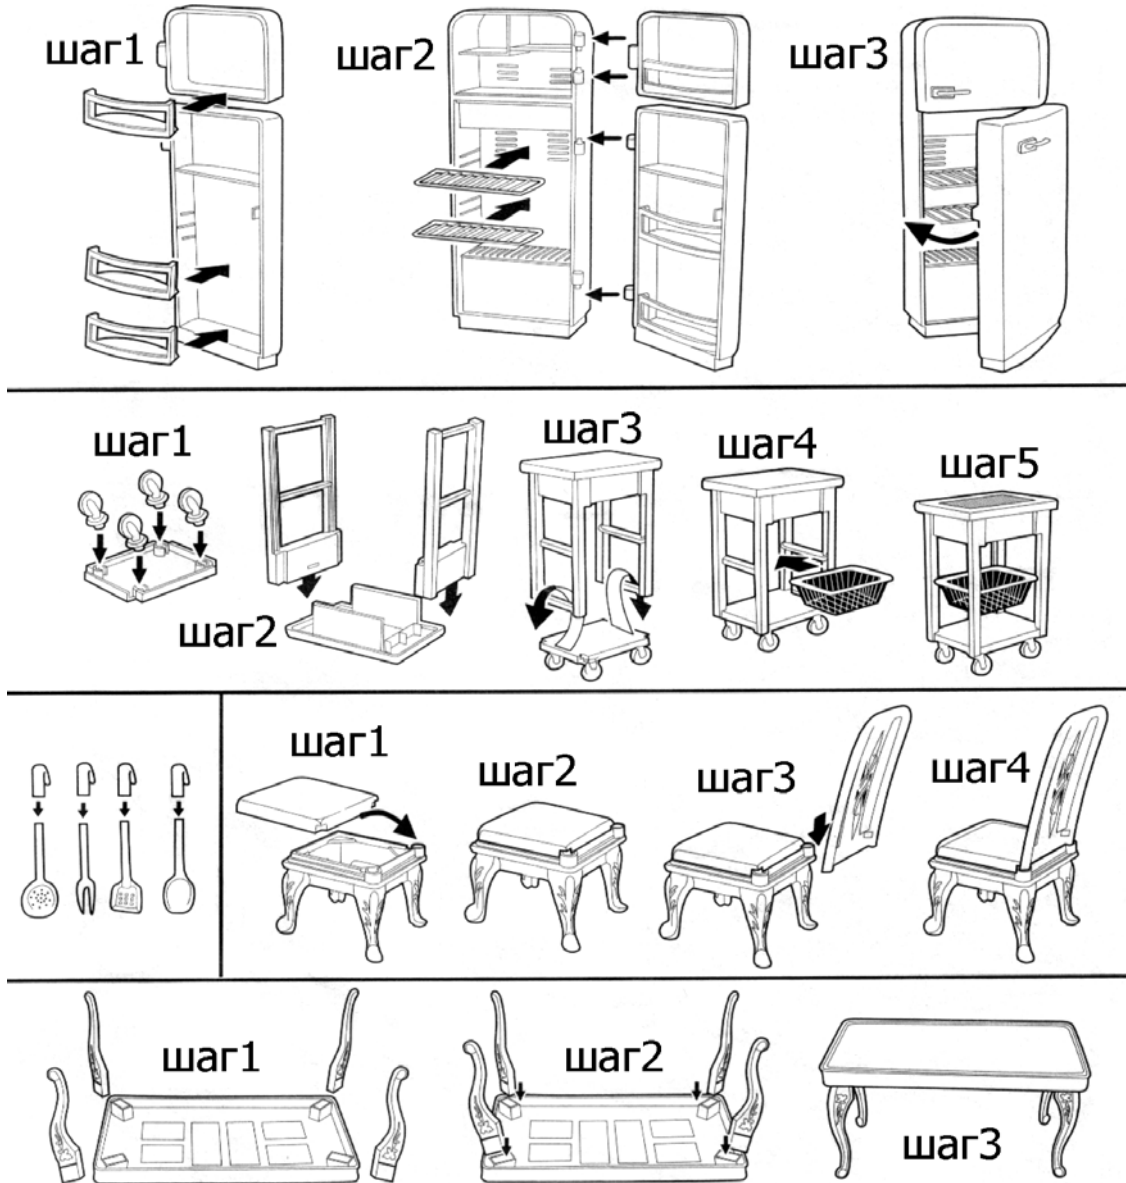

НАБОР МЕБЕЛИ ДЛЯ КУКОЛ «КУХНЯ» (арт. В83431)

Инструкция по эксплуатации

ВНИМАНИЕ! Игрушка не предназначена для детей младше 3-х лет!
СОДЕРЖИТ МЕЛКИЕ ДЕТАЛИ!

Схема сборки:

МЕРЫ ПРЕДОСТОРОЖНОСТИ:

1. Не позволяйте детям играть на улицах, в местах скопления людей и других опасных местах.
2. Использовать игрушку следует только на ровных, чистых и сухих поверхностях. Не рекомендуется играть на коврах с длинным ворсом.
3. Некоторые детали игрушки могут иметь острые края. Будьте осторожны, чтобы не пораниться.
4. Не бросайте игрушку и защищайте ее от внешних повреждений. Не ставьте на игрушку тяжелые предметы и не вставляйте на нее.
5. Неправильное обращение с игрушкой может привести к ее поломке.
6. Оберегайте игрушку от воздействия влаги, высоких температур и прямых солнечных лучей.
7. Удаляйте пыль и загрязнения при помощи мягкой влажной тряпочки.
8. Храните игрушку в сухом месте вдали от нагревательных приборов и прямых солнечных лучей.