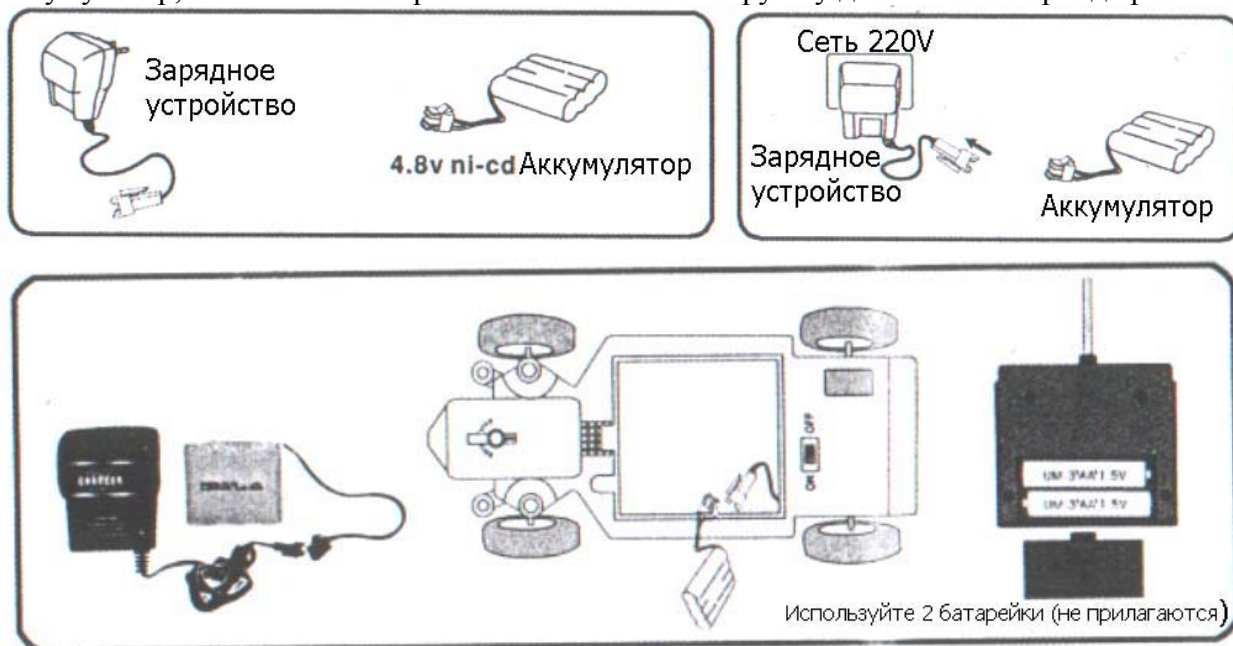

Гоночный автомобиль радиоуправляемый (арт. B187585)

Инструкция по эксплуатации

**ВНИМАНИЕ! Не рекомендуется использовать для детей младше 5-ти лет!
СОДЕРЖИТ МЕЛКИЕ ДЕТАЛИ!**

В комплект входят: Ni-Cd аккумулятор 4,8V, зарядное устройство, P/Y пульт управления
Вам потребуются 2 батарейки размера «AA» 1,5V для установки в пульт управления

Примечание: Если заряд батареек станет низким - вставьте новый комплект из двух батареек. Во избежание повреждения корпуса игрушки вынимайте из нее батарейки и аккумулятор, если Вы не собираетесь использовать игрушку длительный период времени.

МЕРЫ ПРЕДОСТОРОЖНОСТИ:

1. Вне дома дети должны играть только в безопасных местах, не на улицах и вне скопления людей.
2. Не позволяйте детям играть с игрушкой на улице во влажную погоду.
3. Использовать игрушку можно только на достаточно ровных, сухих и не песчаных поверхностях.
4. Не бросайте игрушку и защищайте ее от внешних повреждений.
5. Оберегайте волосы и одежду от попадания в движущиеся колеса машины.
6. Оберегайте игрушку от воздействия влаги и высоких температур.

Правила эксплуатации:

Для увеличения срока службы игрушки и снижения риска поломок важна ее правильная эксплуатация. Следует обратить внимание на следующее:

Защита от грязи и пыли

Следует содержать игрушку в чистоте.

Удаляйте загрязнения при помощи мягкой влажной тряпочки.

Не используйте чистящие средства. Не мочить!

Игрушка должна храниться в сухом месте вдали от солнечных лучей.